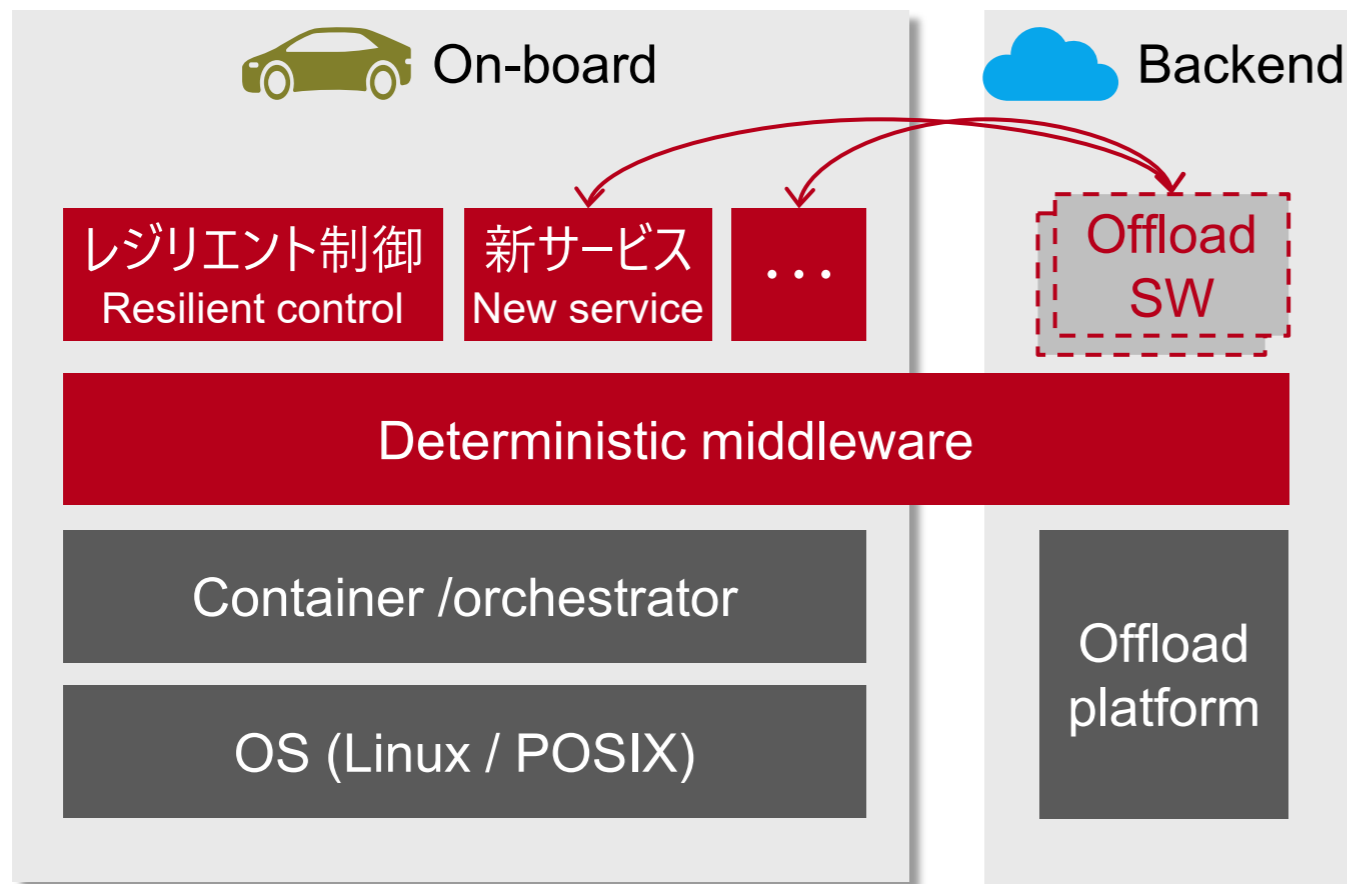

特長 Features

- ECU互換のクラウドで新サービスを実行することで車両価格を抑えつつ、新しいサービスを利用可能
By running new services in the ECU-compatible cloud, vehicle prices can be kept affordable while enabling access to new services
- 好きなサービスを好きな時にだけ利用となるサブスクリプションビジネスをサポート
This supports a subscription-based business model, where users can use only the services they want, when they want them

技術 Technology

設計時 Design phase

実行時 Execution phase

例：自動運転 Example: autonomous driving

S: Sensor, A: Actuator