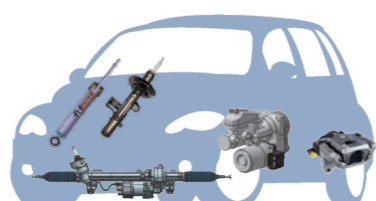

すべての人に移動の自由と喜びを

Freedom and joy of mobility for everyone

短期

Short term

基本性能向上

Improvement of basic performance

Astemoの多彩なセンシング & アクチュエーション技術進化

Astemo's various sensing and actuation technology evolution

360度ADAS PF
360-degree ADAS PF

レーダー/カメラ
Radar / Camera

モーターサイクル
シャシー製品 + 制御技術
Chassis components and control tech for motorcycles

自動車用
シャシー製品 + 制御技術
Chassis components and control tech for automotive

中期

Medium term