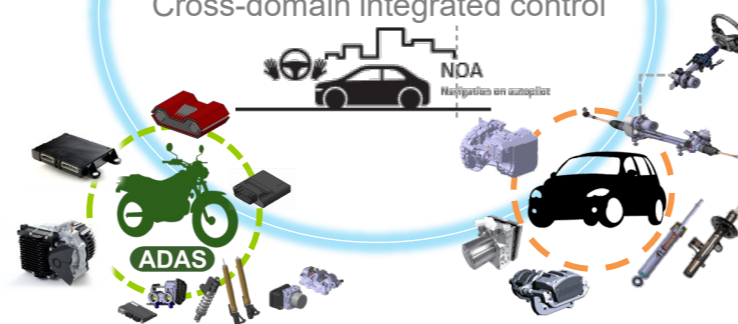

360度ADAS PF
360-degree ADAS PF

レーダー/カメラ
Radar / Camera

モーターサイクル
シャシー製品 + 制御技術
Chassis components and control tech for motorcycles

自動車用
シャシー製品 + 制御技術
Chassis components and control tech for automotive

中期

Medium term

さらなる安全・安心・快適

Further safety, security and comfort

製品技術のさらなる進化と クロスドメインクロスレイヤー統合制御

Further evolution of each product and cross-domain/layer integration control

軽量NOA

Lightweight NOA

クロスドメイン統合制御

Cross-domain integrated control

統合制御システム
Integrated control system

バイワイヤ化
By-wire

長期

Long term

新たな移動体験

New mobility experience

AI技術進化、革新デバイスによる 究極の安全・安心・快適

Ultimate safety, security and comfort through AI evolution and innovative devices

横運動制御
Lateral movement control

Smart drum

Active suspension

Smart SBWS

革新デバイス
Innovative devices