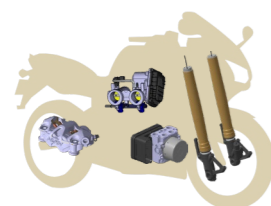

360度ADAS PF
360-degree ADAS PF

レーダー/カメラ
Radar / Camera

モーターサイクル
シャシー製品 + 制御技術
Chassis components and control tech for motorcycles

自動車用
シャシー製品 + 制御技術
Chassis components and control tech for automotive

中期

Medium term